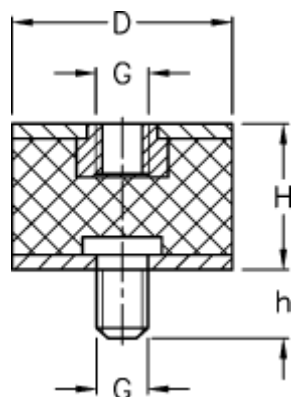

Varenummer: 51201598105710  
Beskrivelse: KLEE Vibrationsdæmper type 2  
30-15-2, M10/M10x20, NR - 57 shore

## Mål

---

D = 30  
G = M10  
h = 20  
H = 15